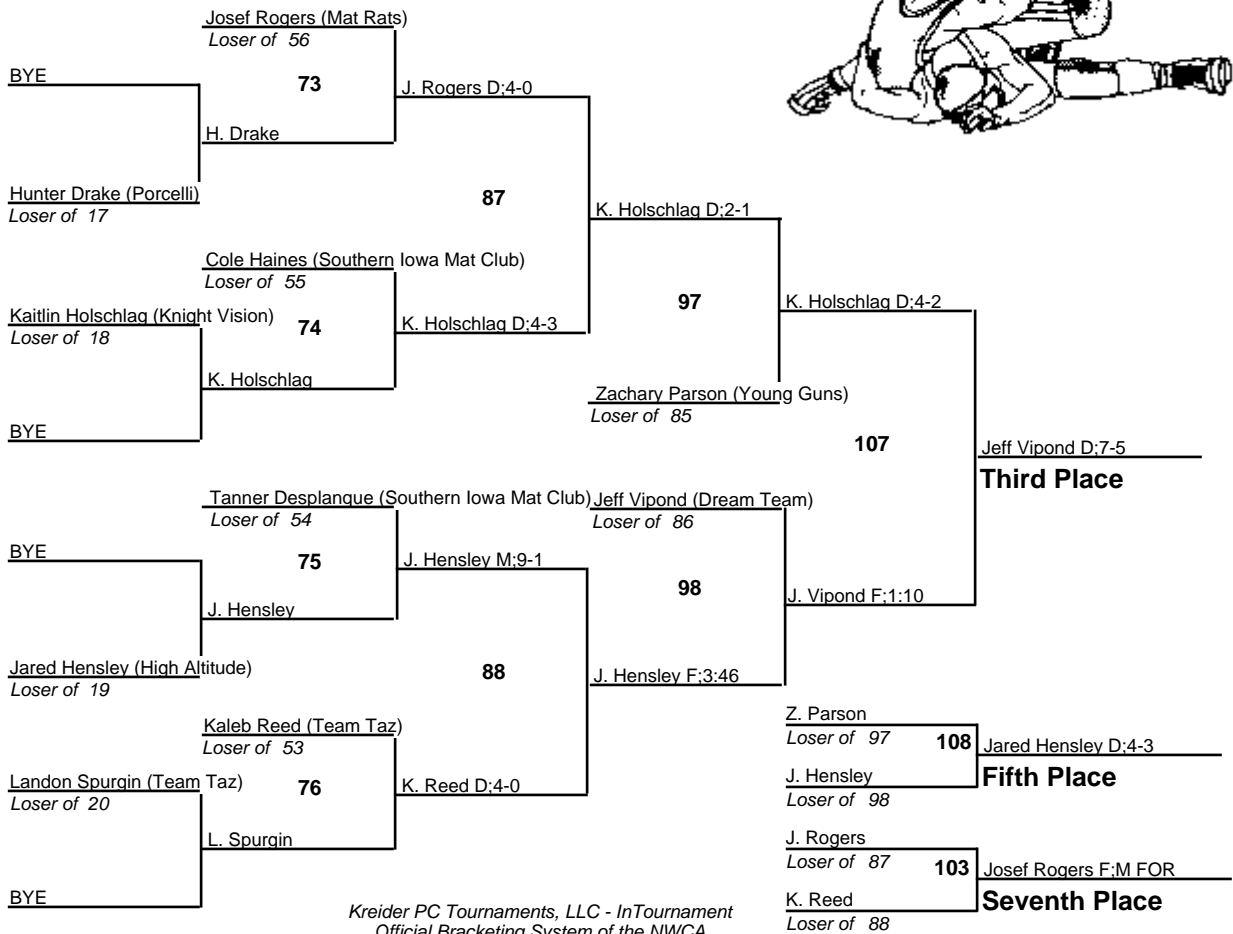

2008 IA State - Mat 5

D2 055
17 February 2008