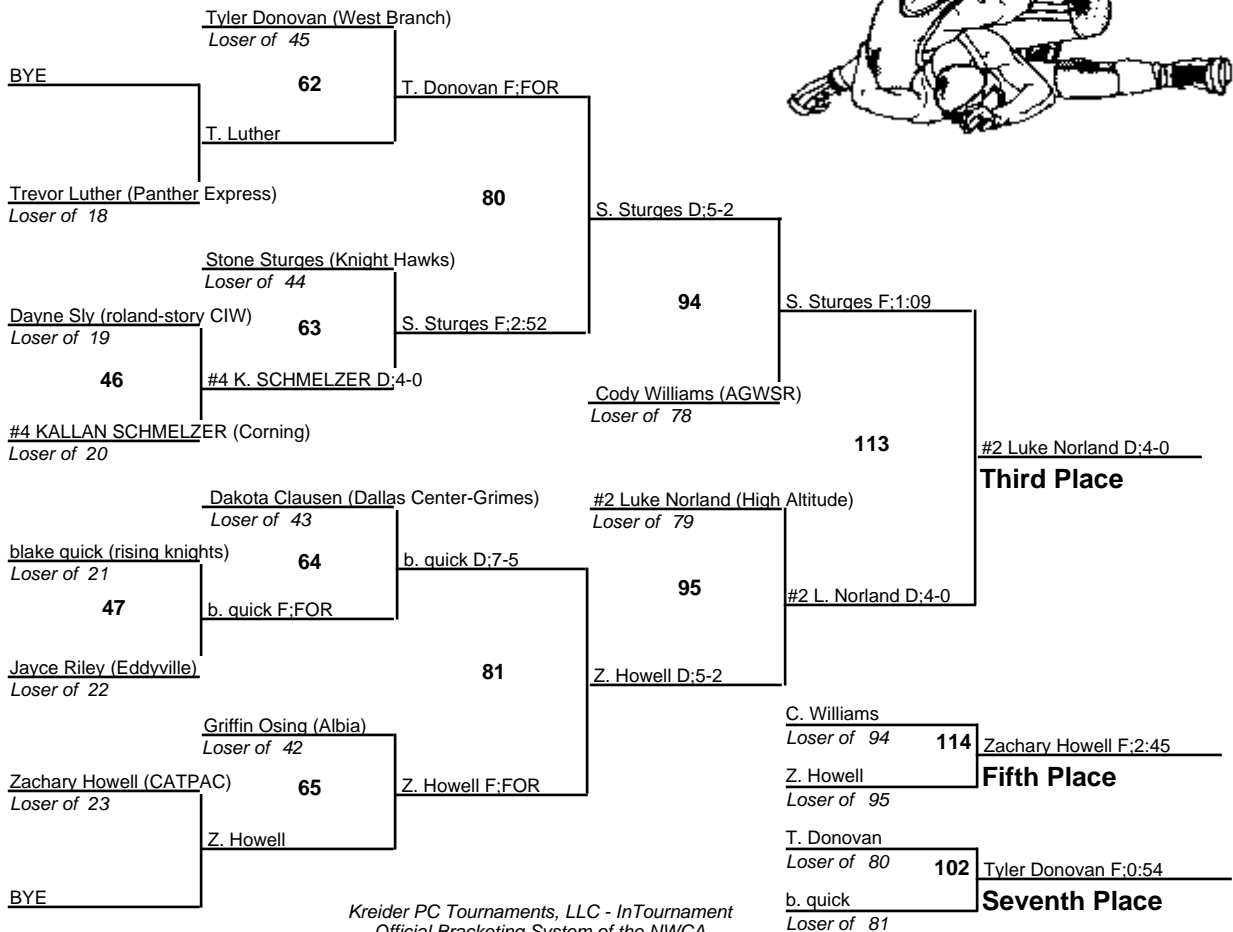

2008 IA State - Mat 4

D3 110
17 February 2008