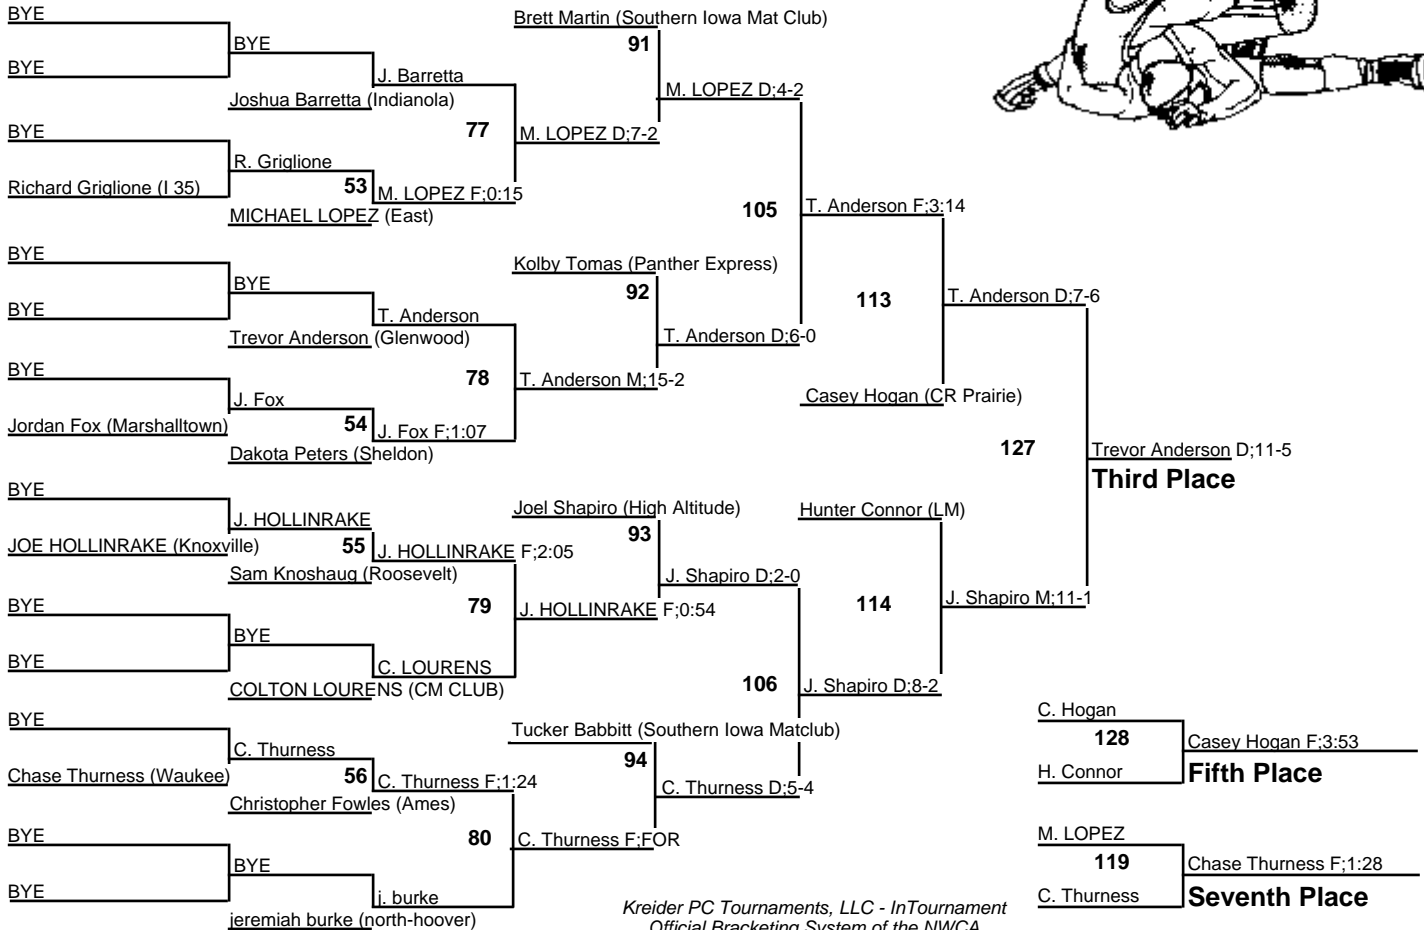

2008 IA State - Mat 1

D1 065
17 February 2008