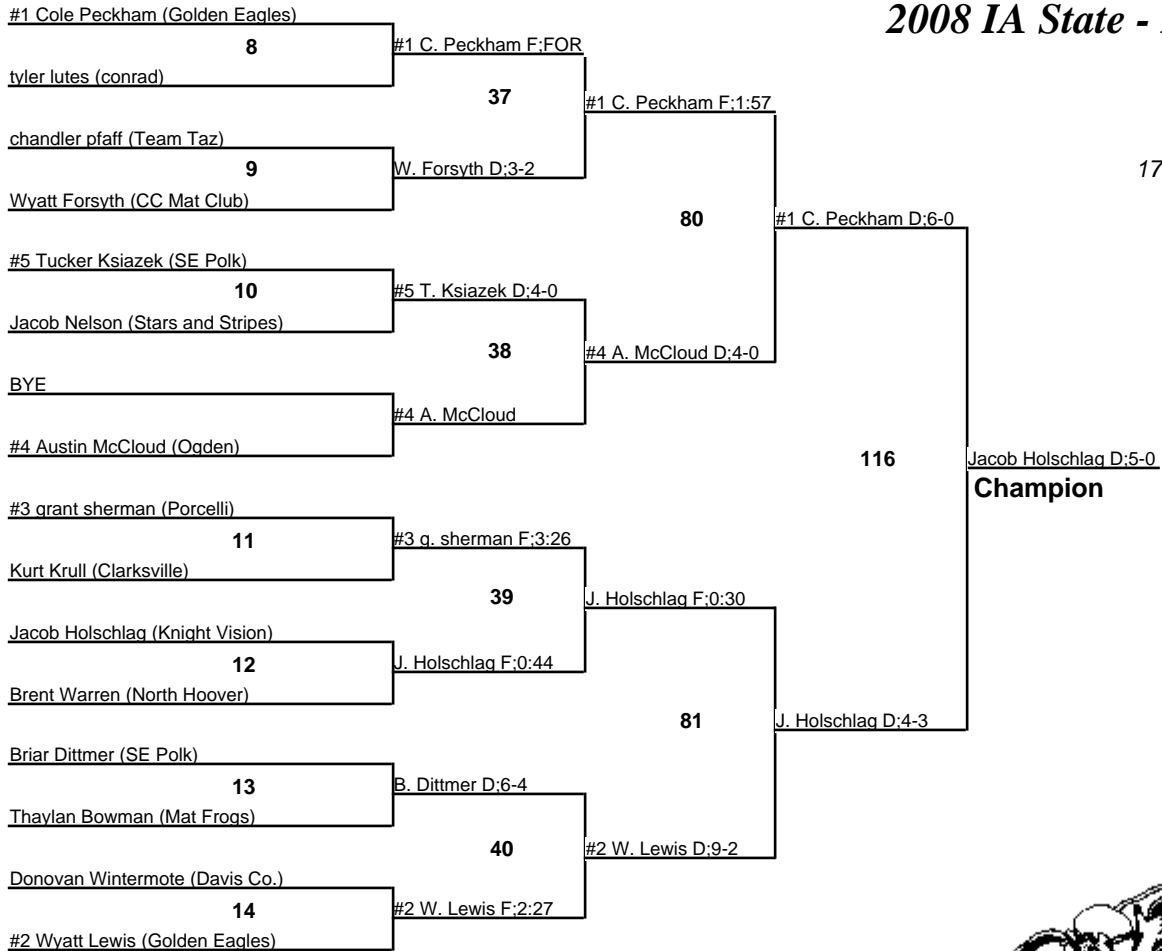

2008 IA State - Mat 3

D3 085
17 February 2008