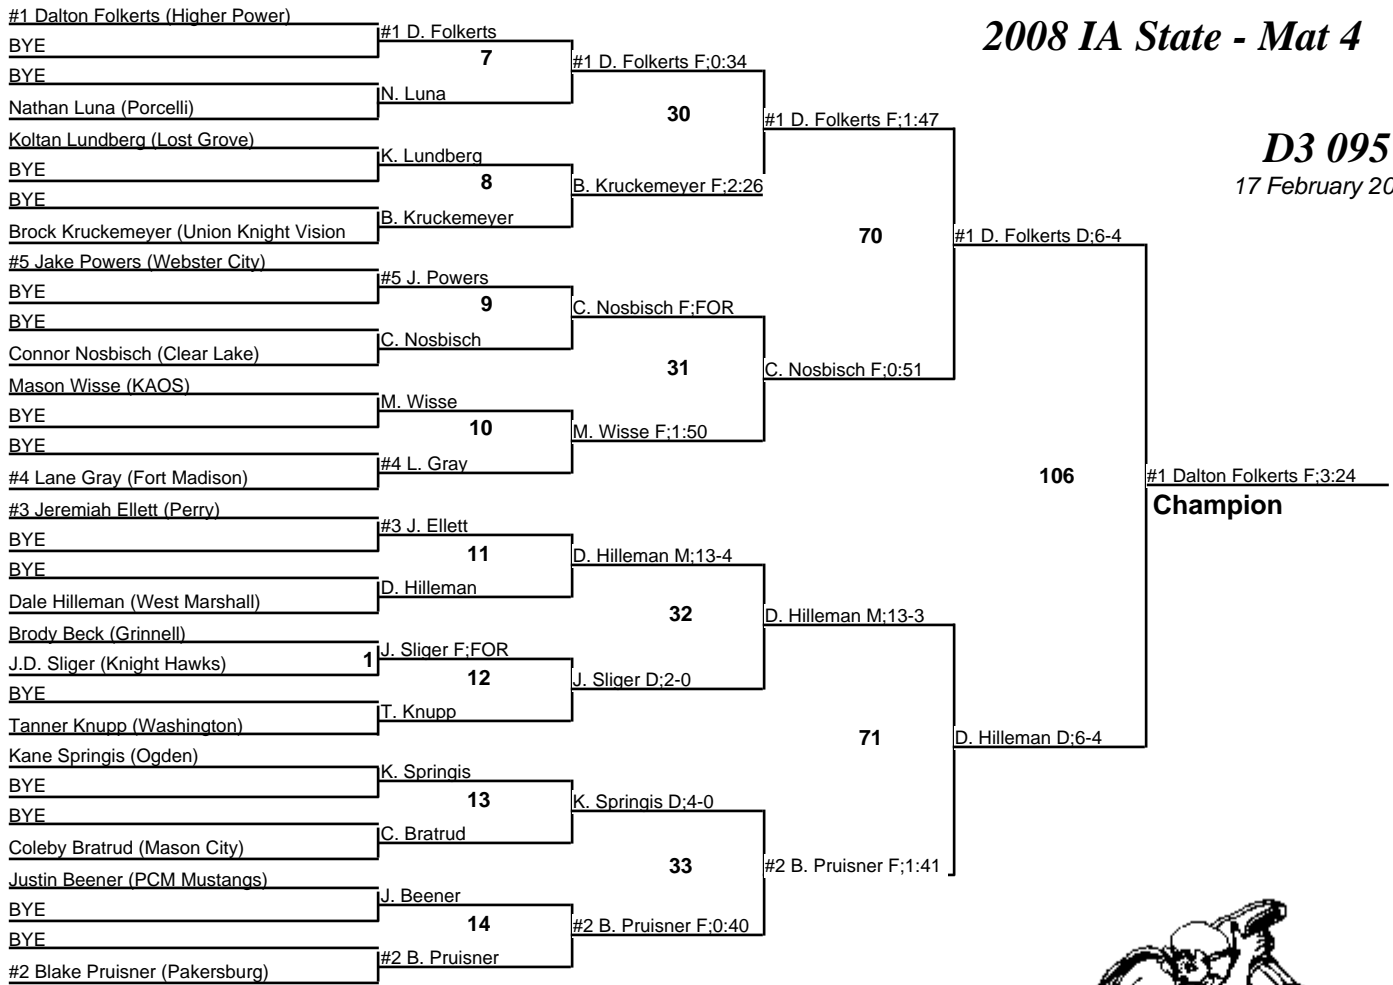

2008 IA State - Mat 4

D3 095
17 February 2008