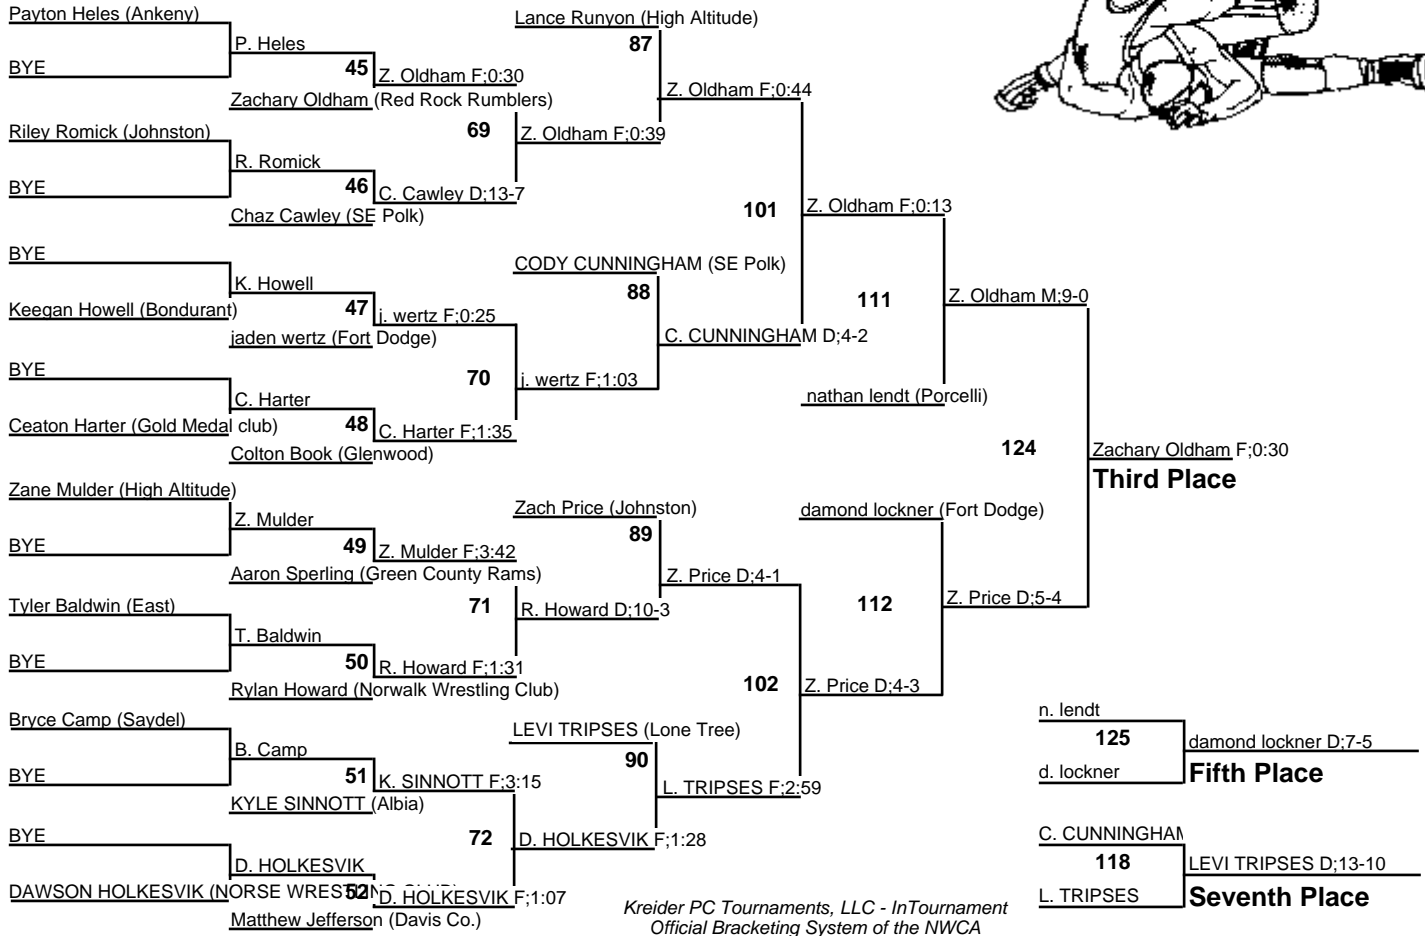

2008 IA State - Mat 1

D1 060
17 February 2008