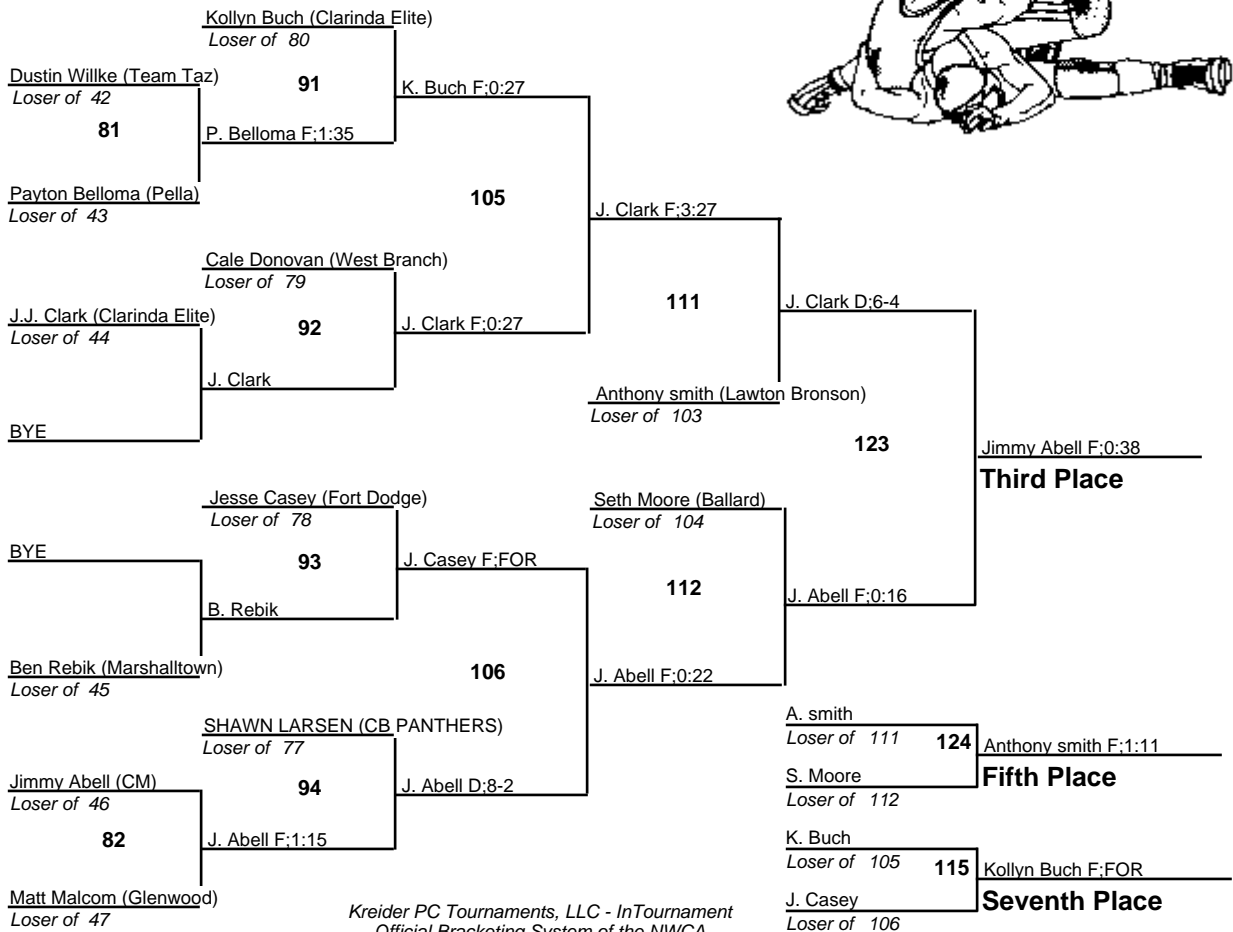

2008 IA State - Mat 6

D2 085
17 February 2008