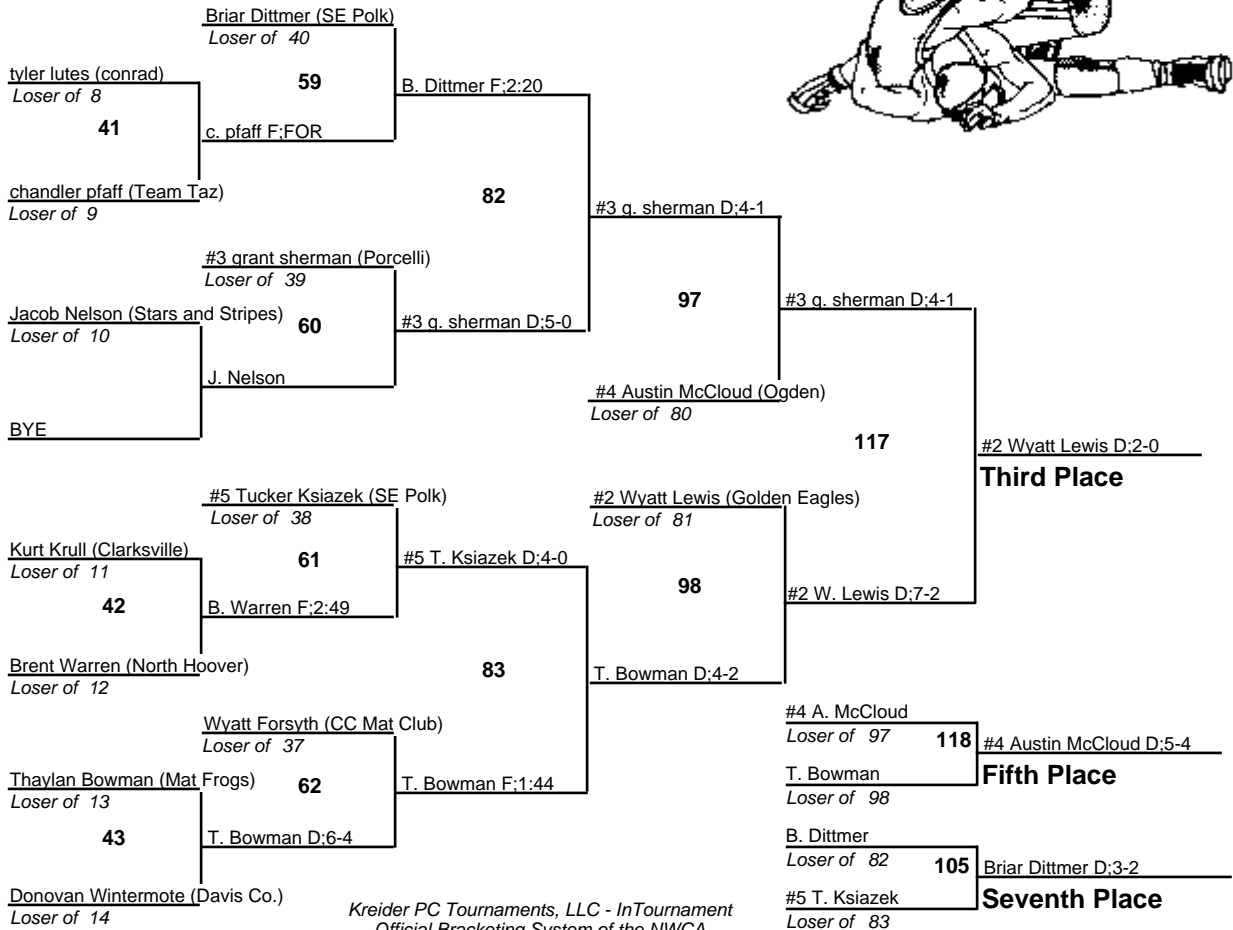

2008 IA State - Mat 3

D3 085
17 February 2008