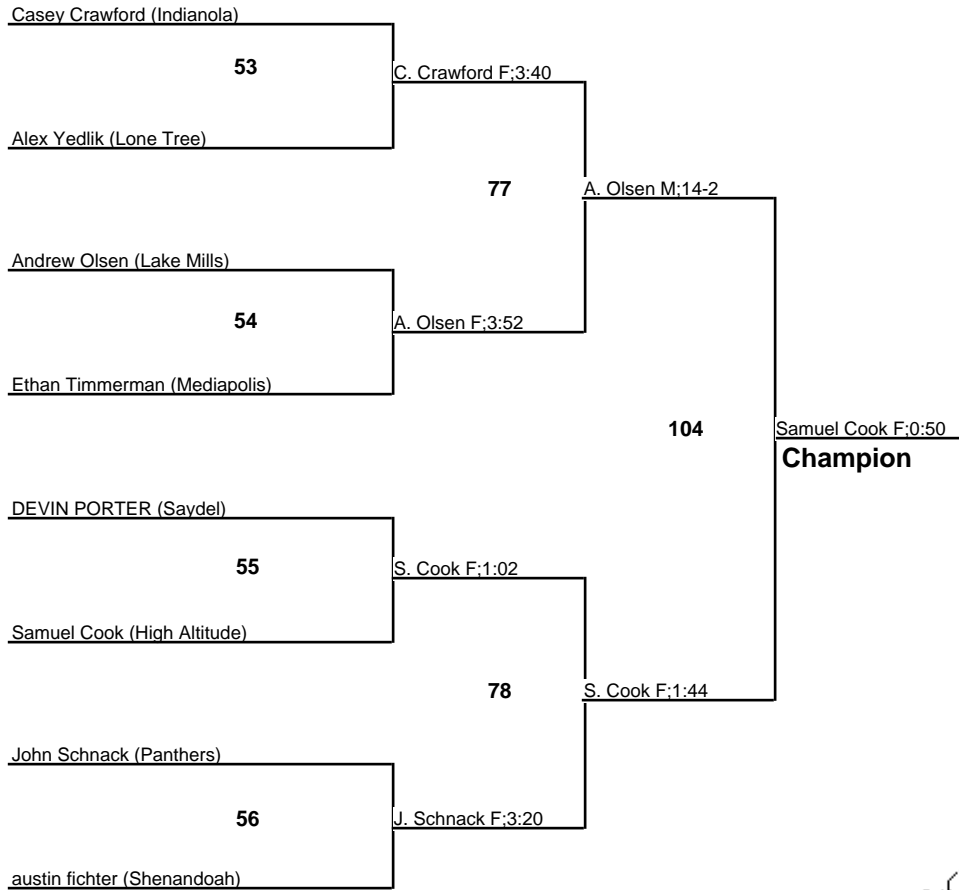

2008 IA State - Mat 7

D2 115
17 February 2008