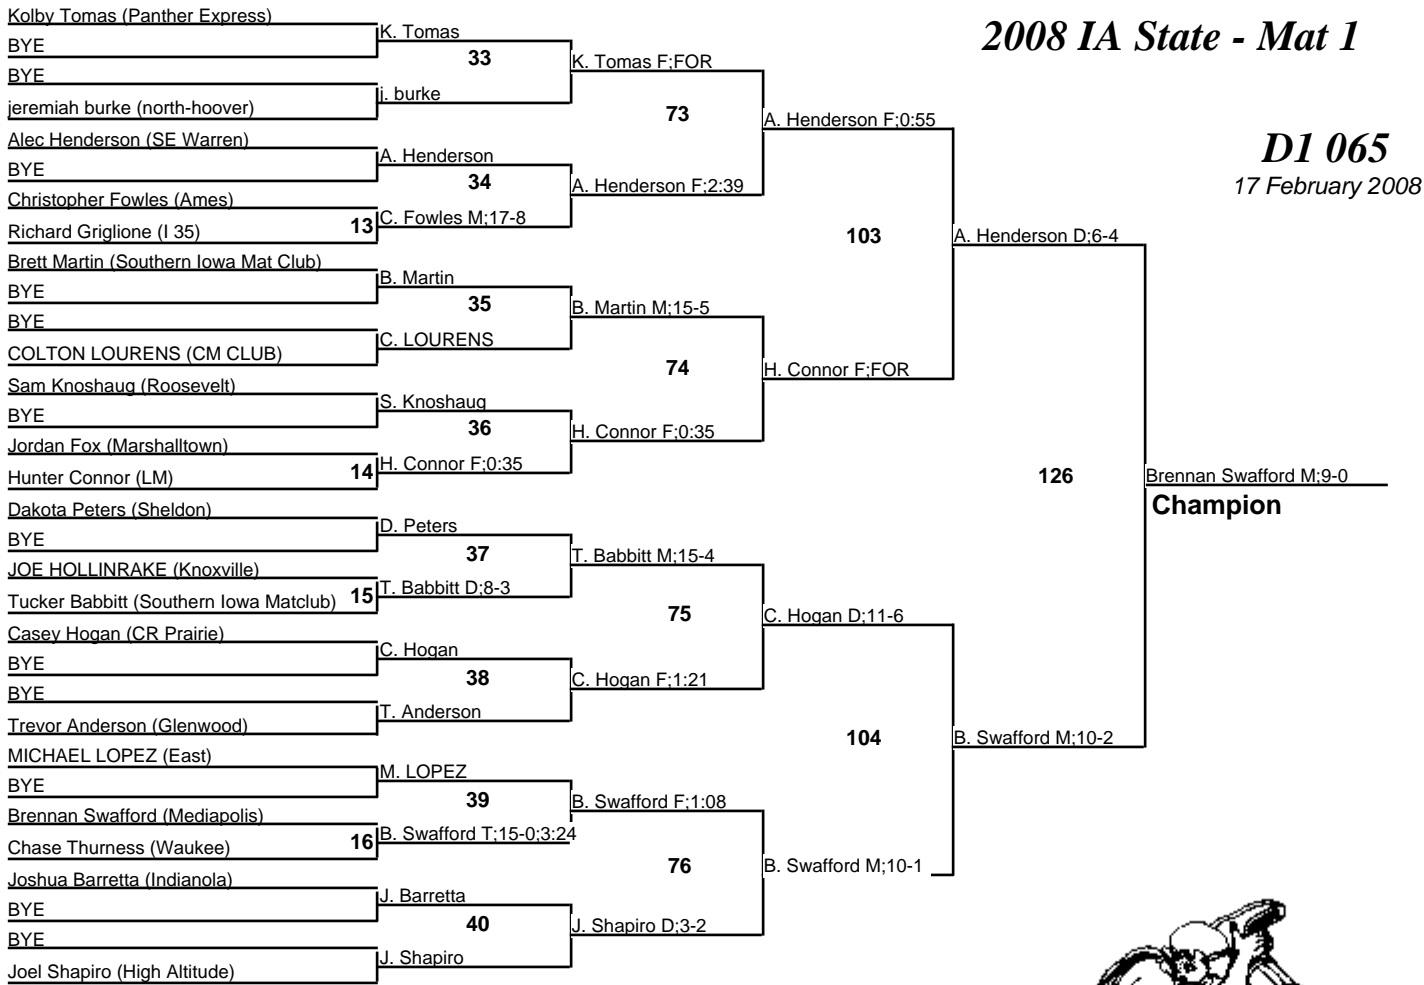

2008 IA State - Mat 1

D1 065
17 February 2008