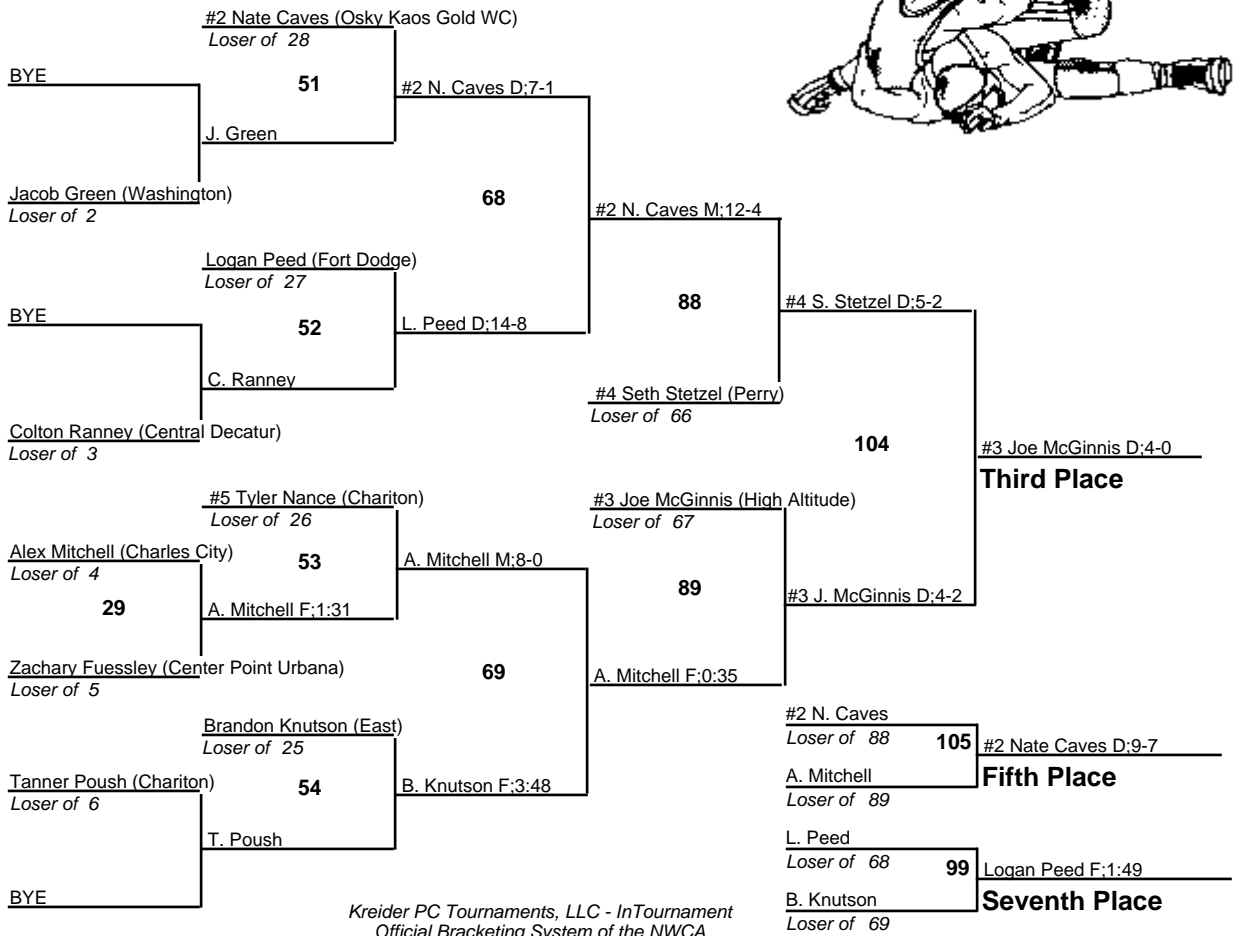

2008 IA State - Mat 4

D3 080
17 February 2008