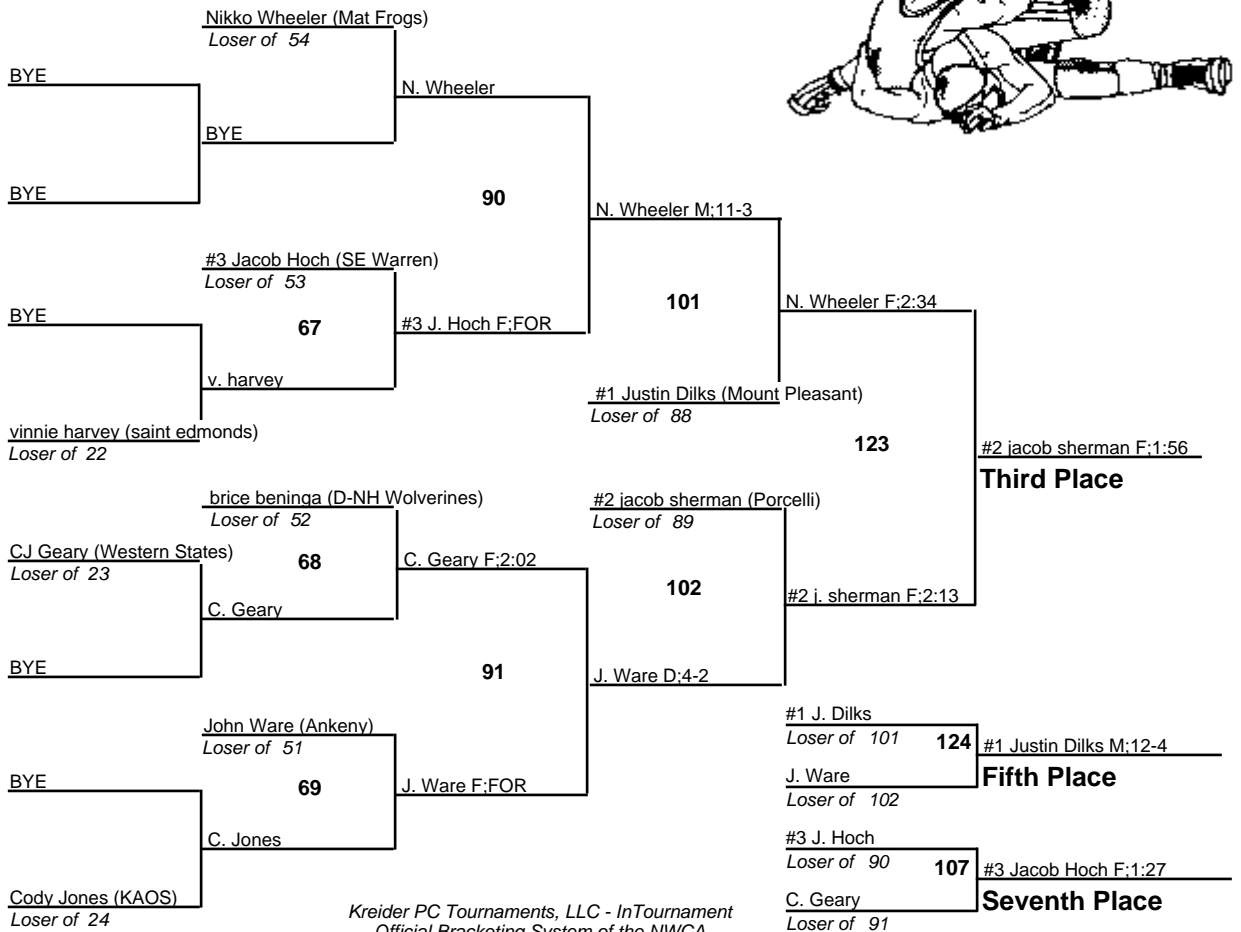

2008 IA State - Mat 3

D3 120
17 February 2008