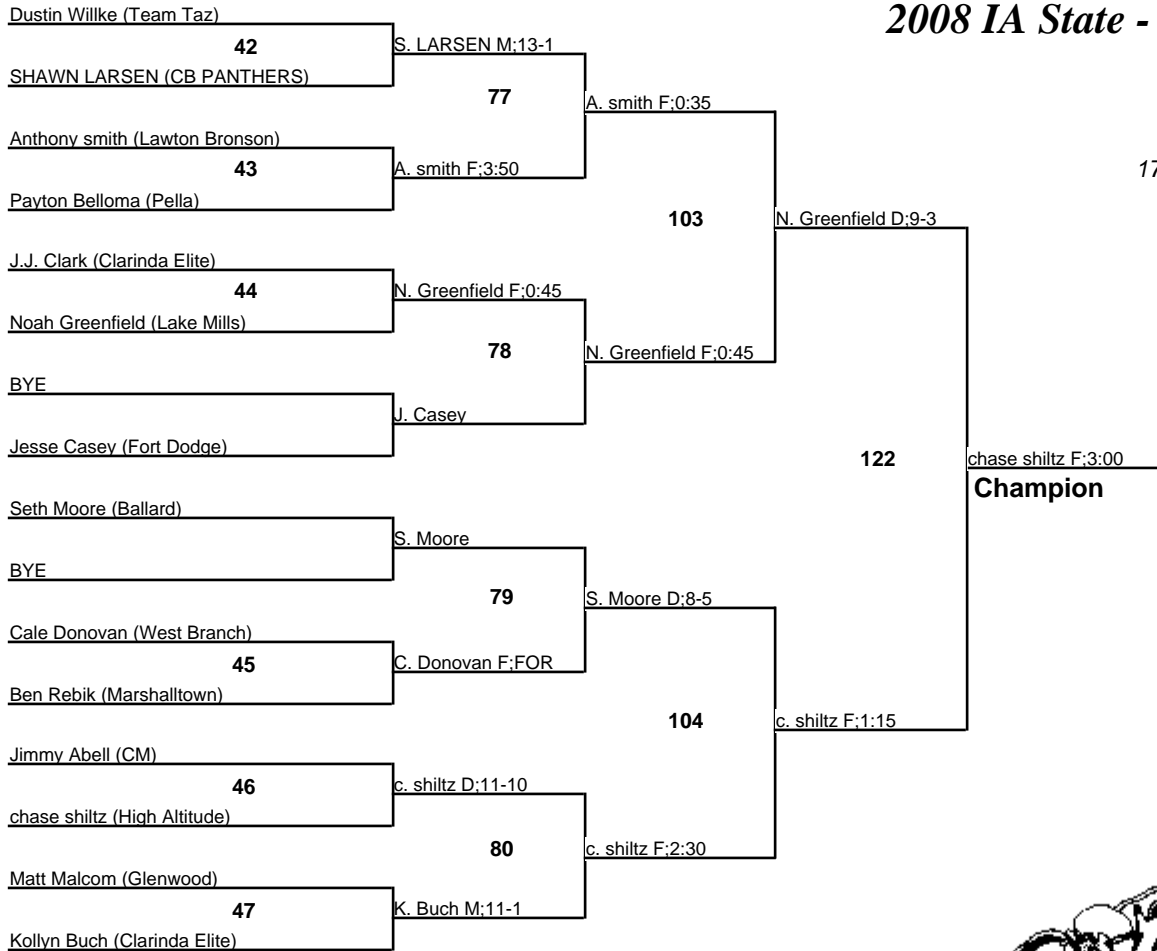

2008 IA State - Mat 6

D2 085
17 February 2008