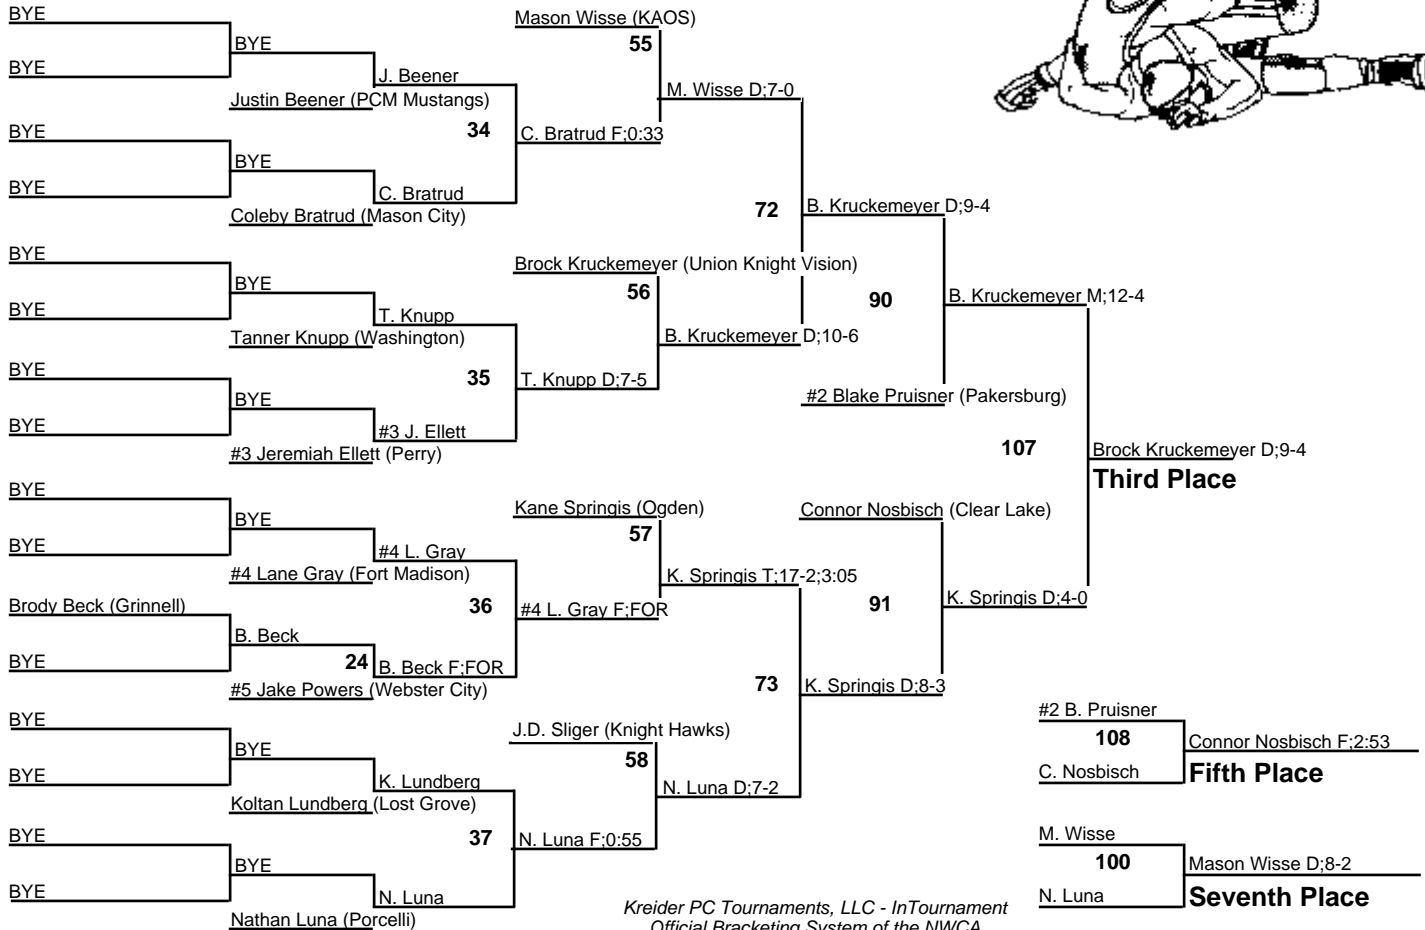

2008 IA State - Mat 4

D3 095
17 February 2008