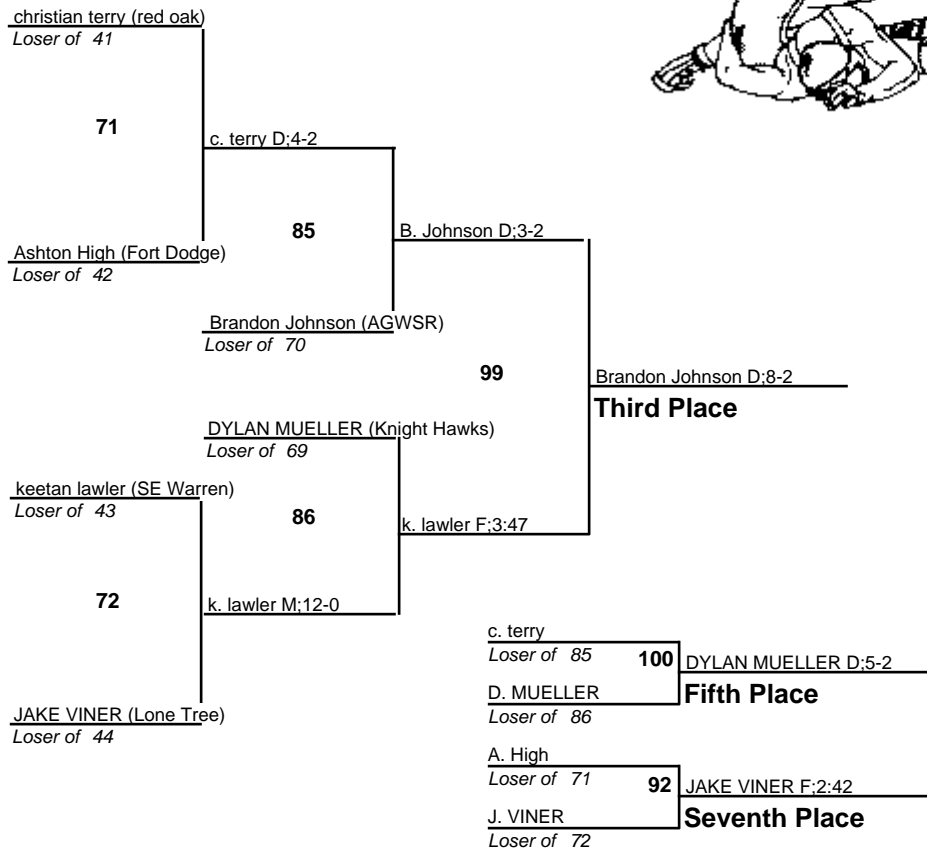

2008 IA State - Mat 7

D2 090
17 February 2008