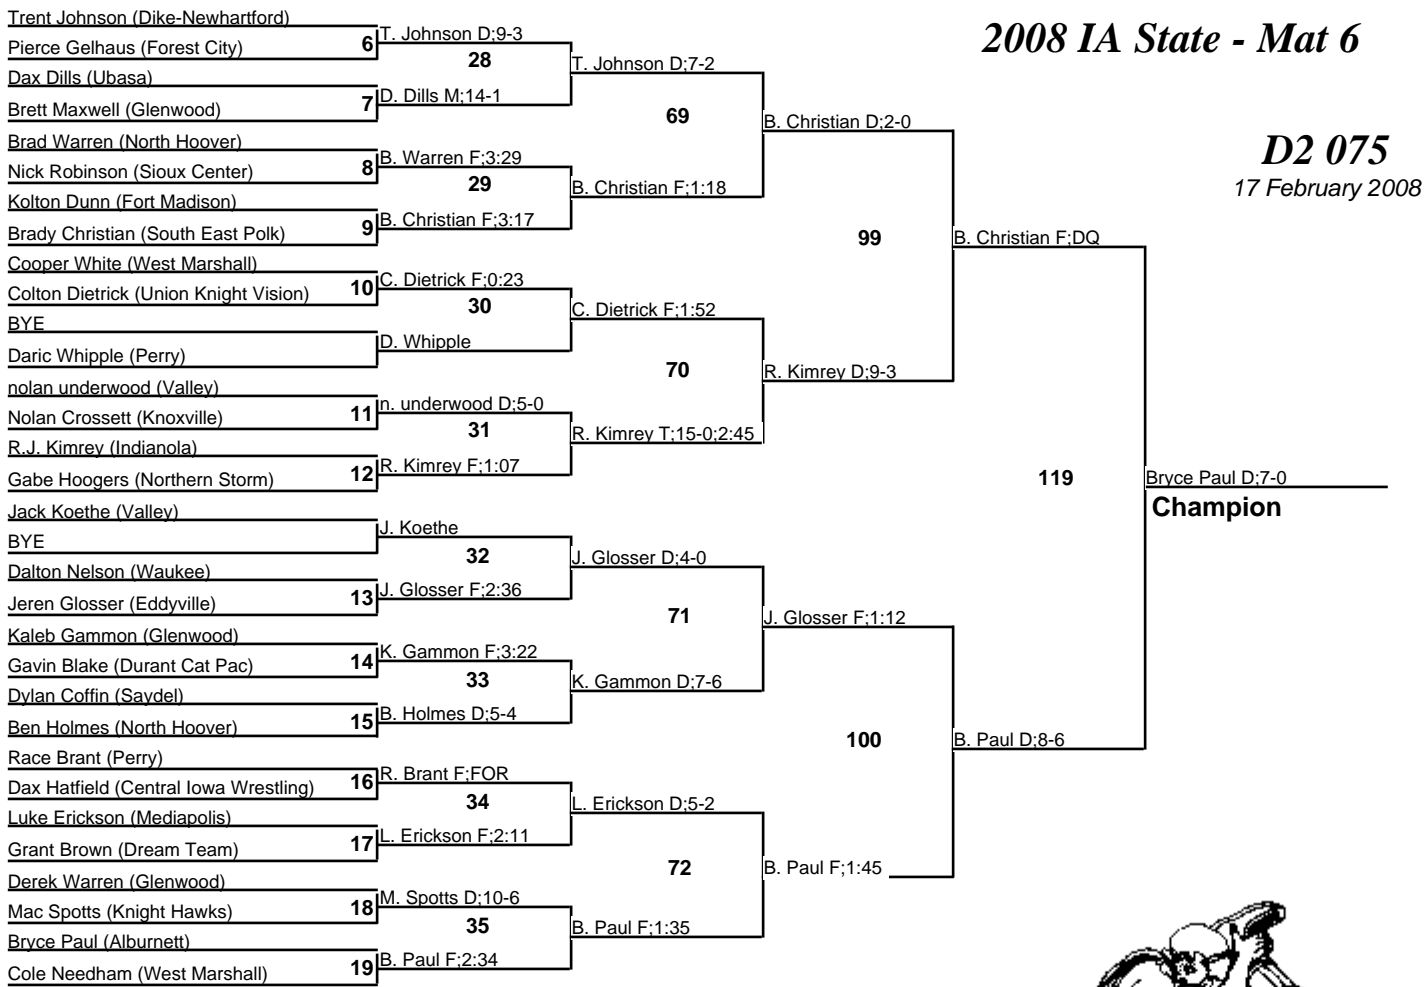

2008 IA State - Mat 6

D2 075
17 February 2008