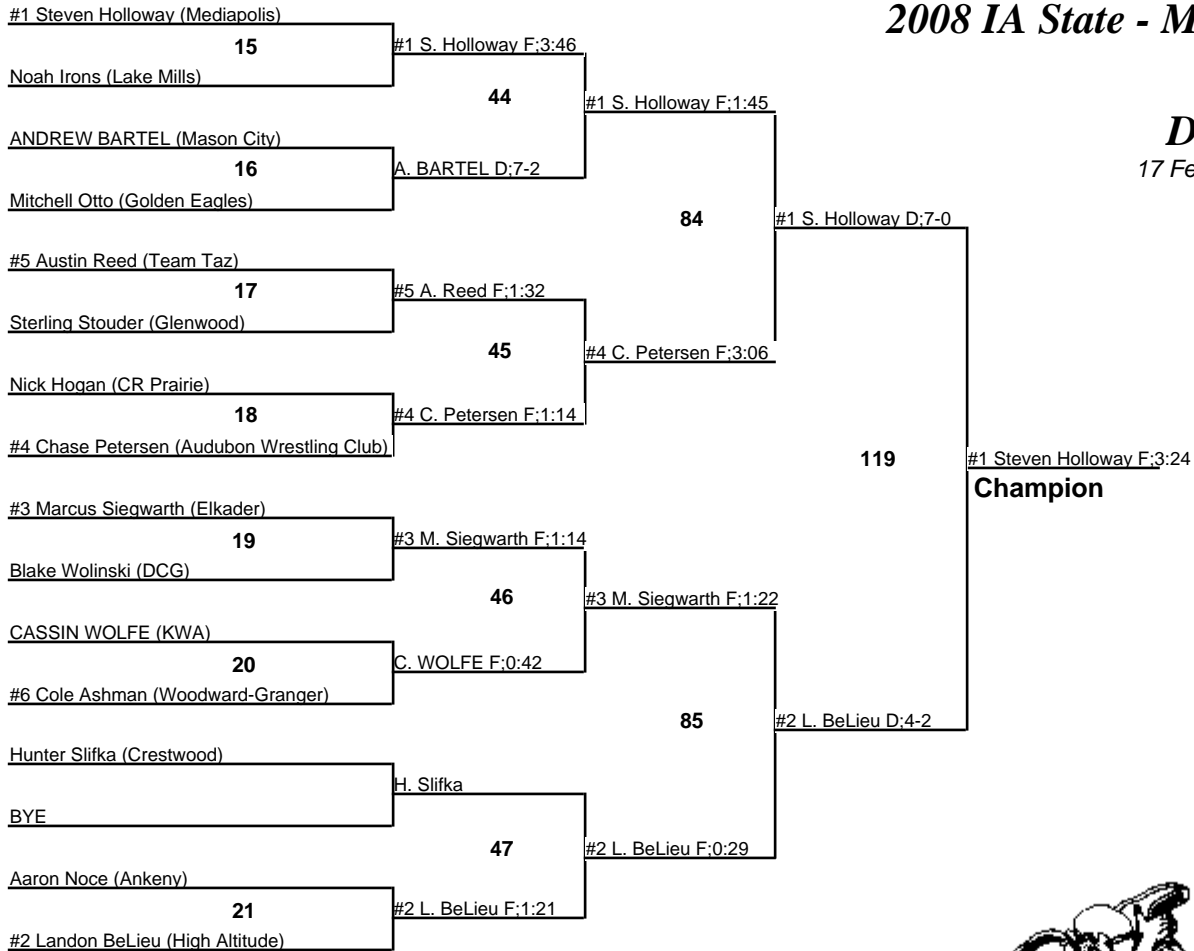

2008 IA State - Mat 3

D3 090
17 February 2008