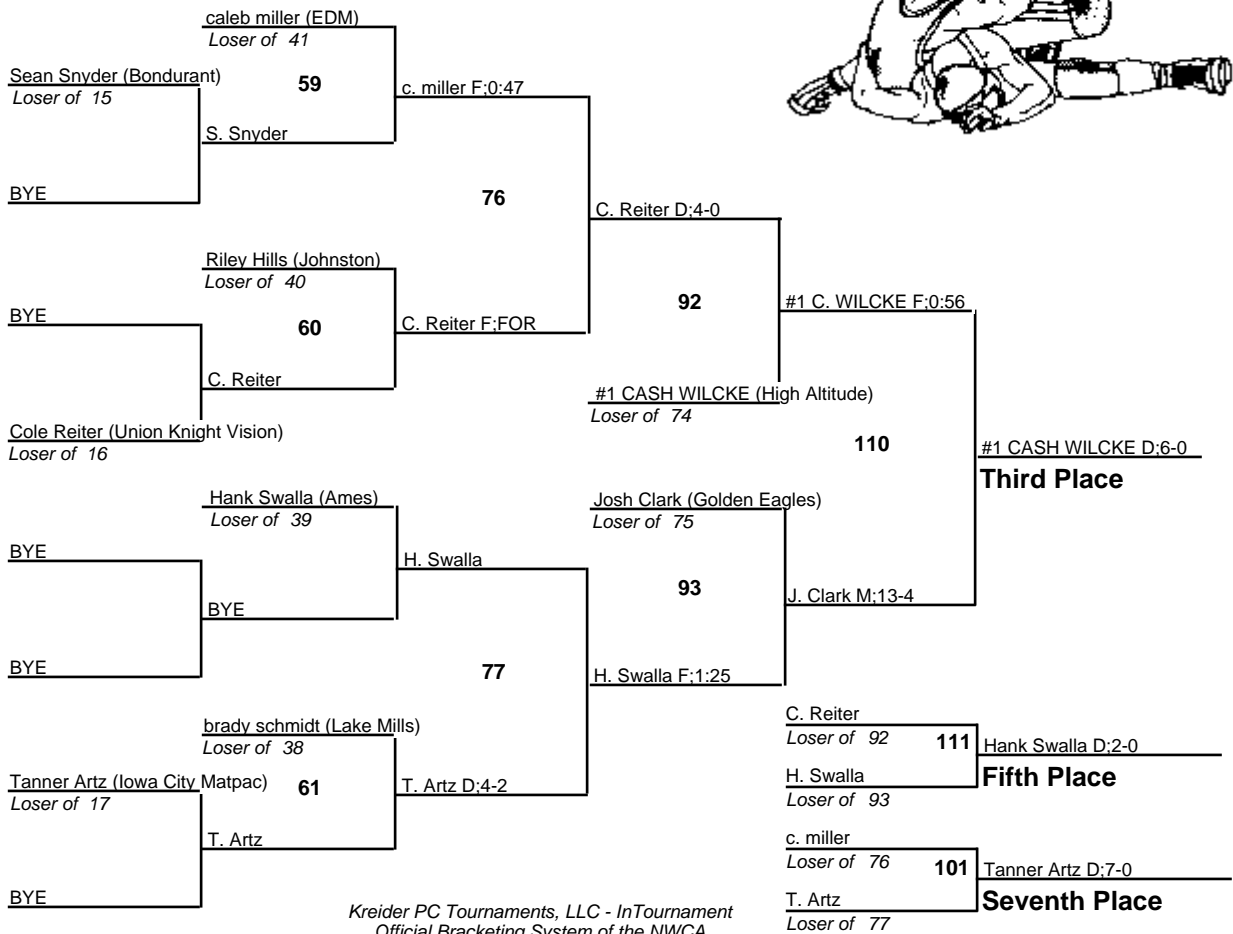

2008 IA State - Mat 4

D3 100
17 February 2008