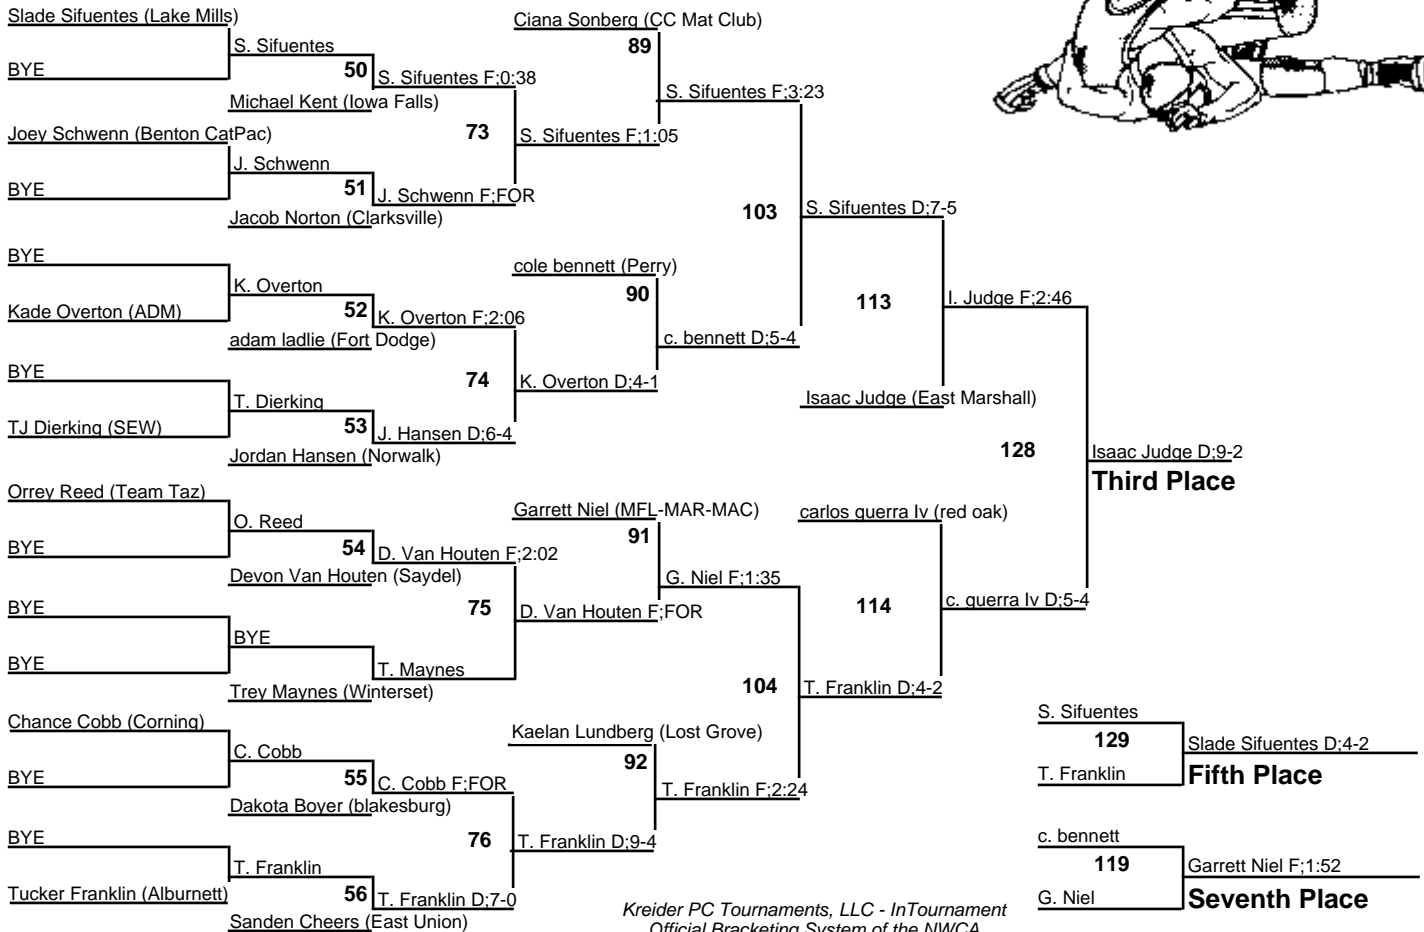

2008 IA State - Mat 2

D1 075
17 February 2008