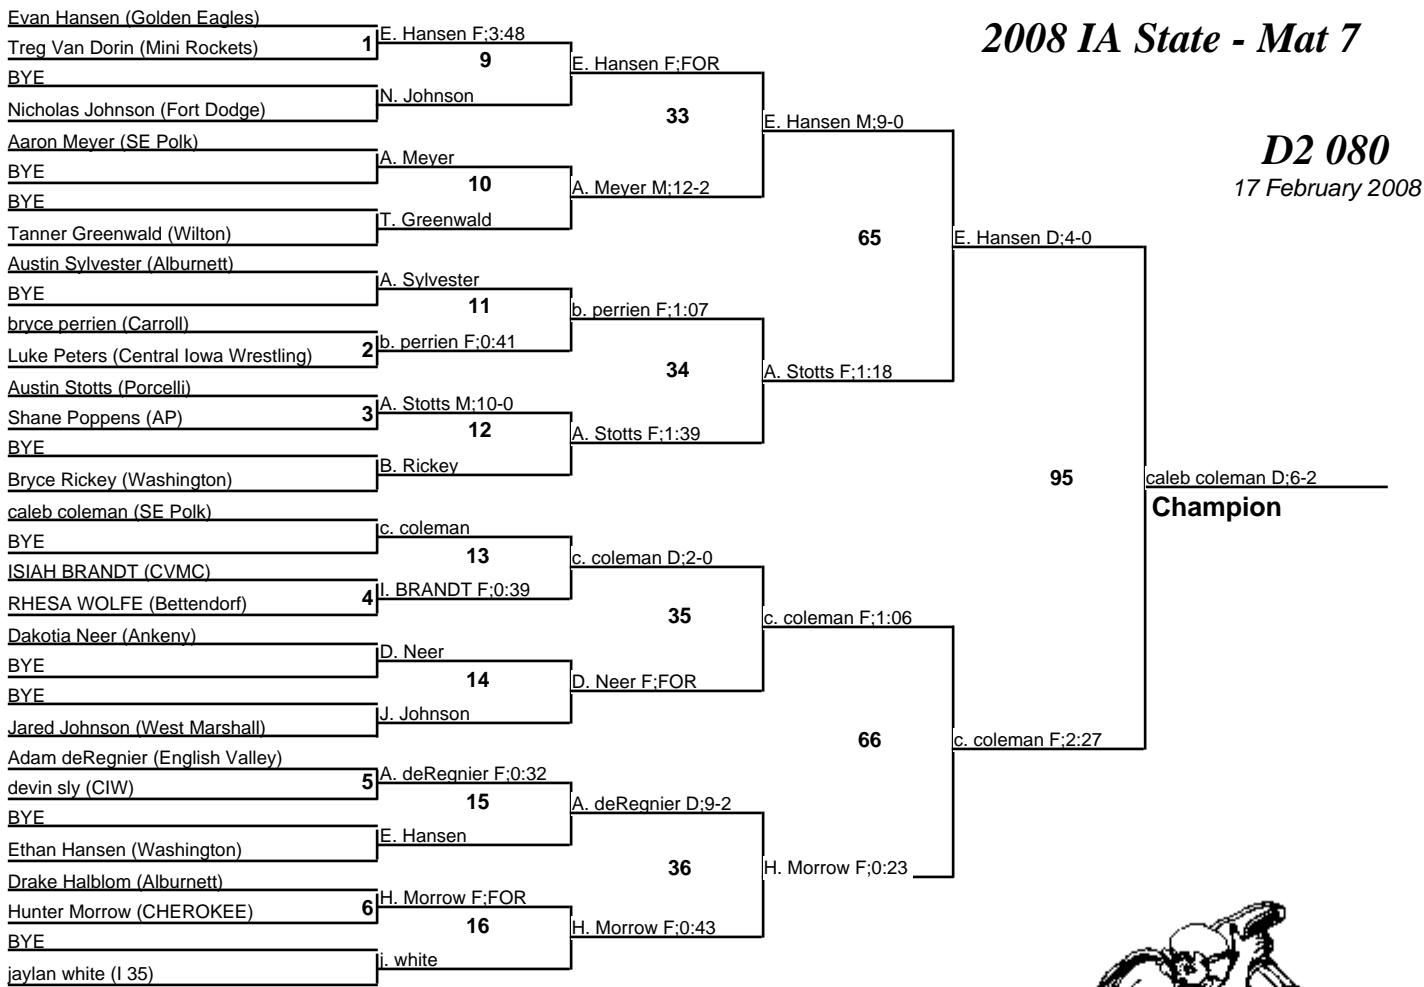

2008 IA State - Mat 7

D2 080
17 February 2008