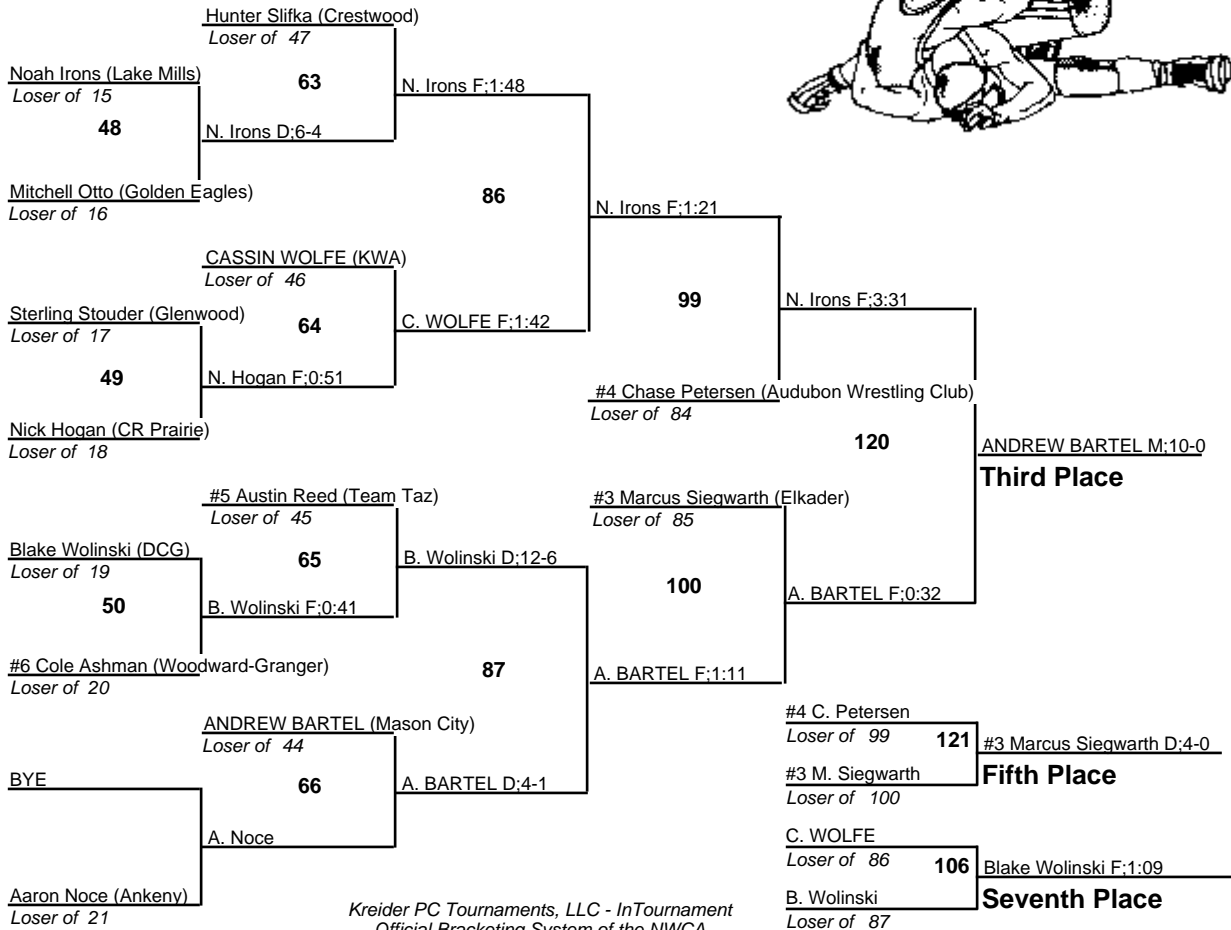

2008 IA State - Mat 3

D3 090
17 February 2008