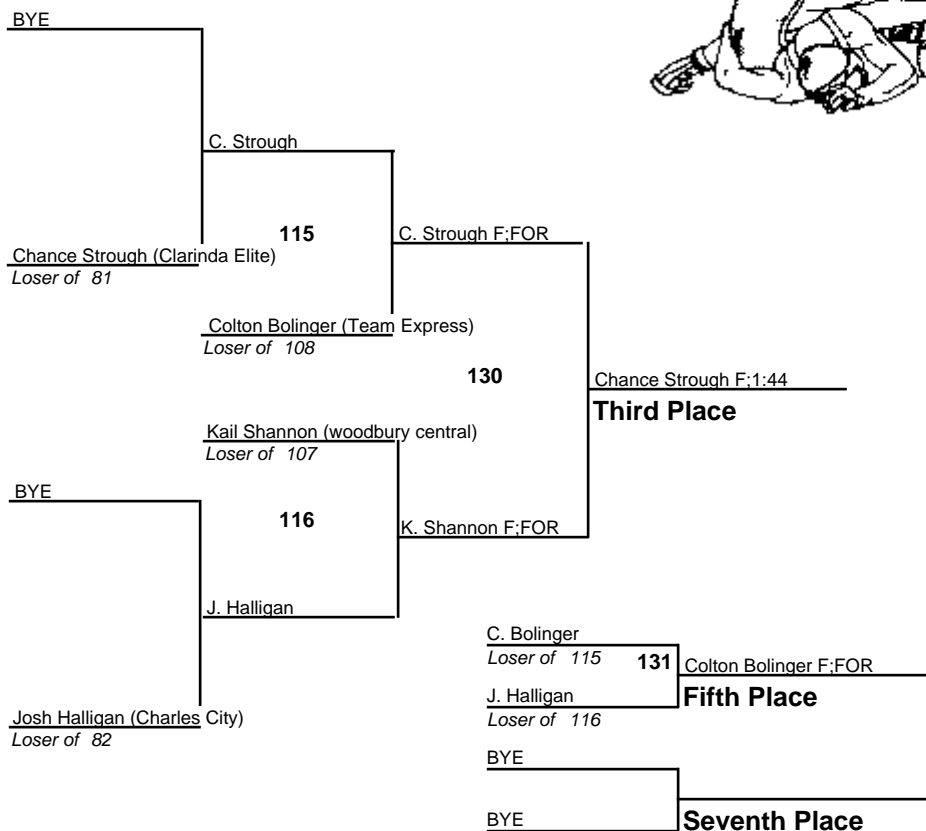

2008 IA State - Mat 1

D1 105
17 February 2008