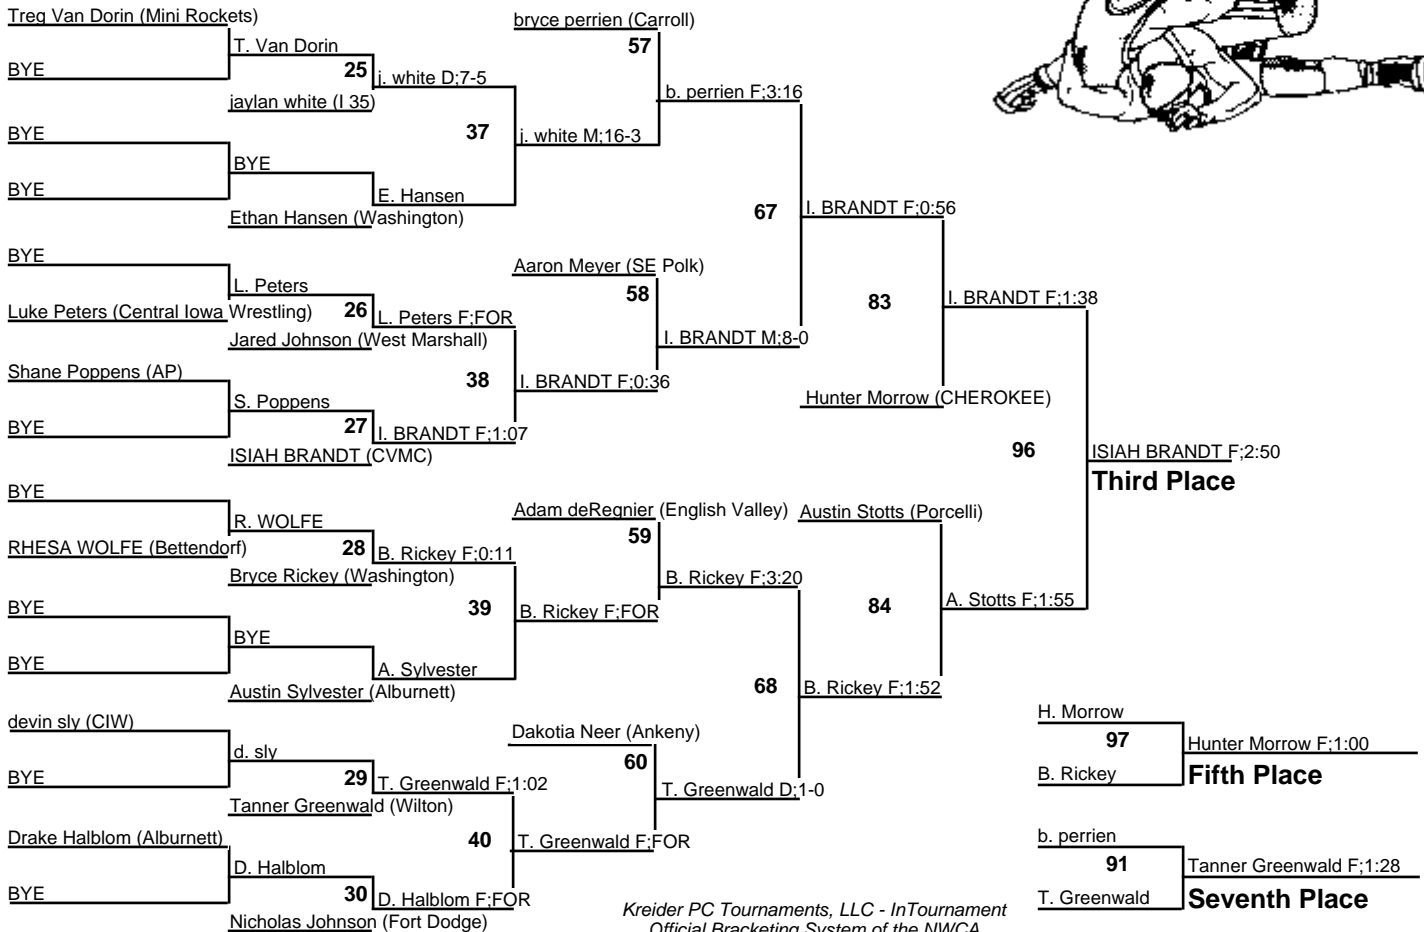

2008 IA State - Mat 7

D2 080
17 February 2008