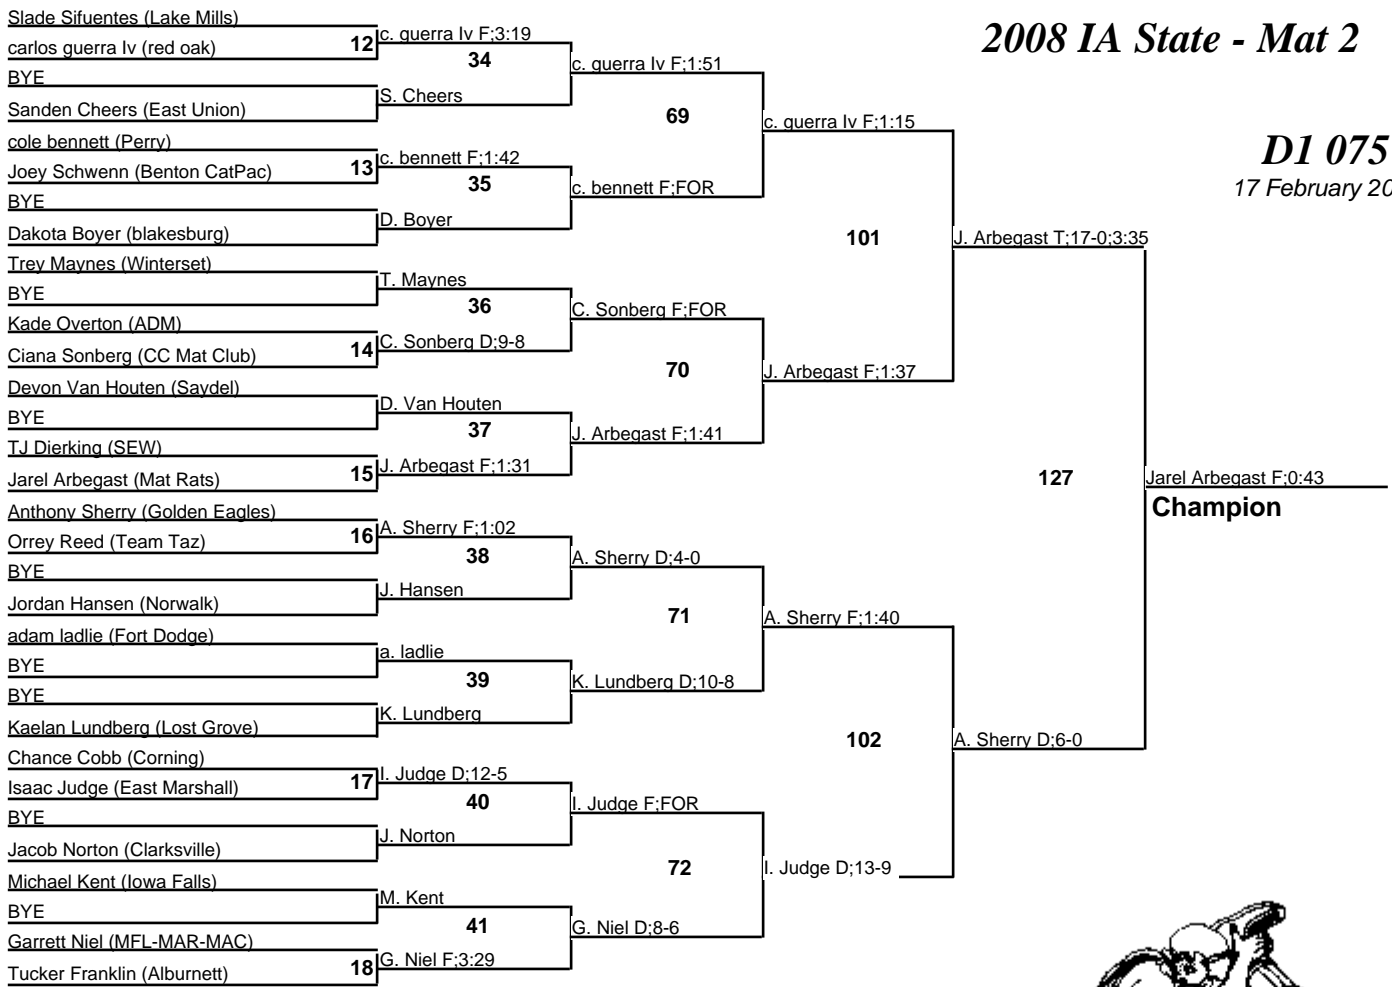

2008 IA State - Mat 2

D1 075
17 February 2008