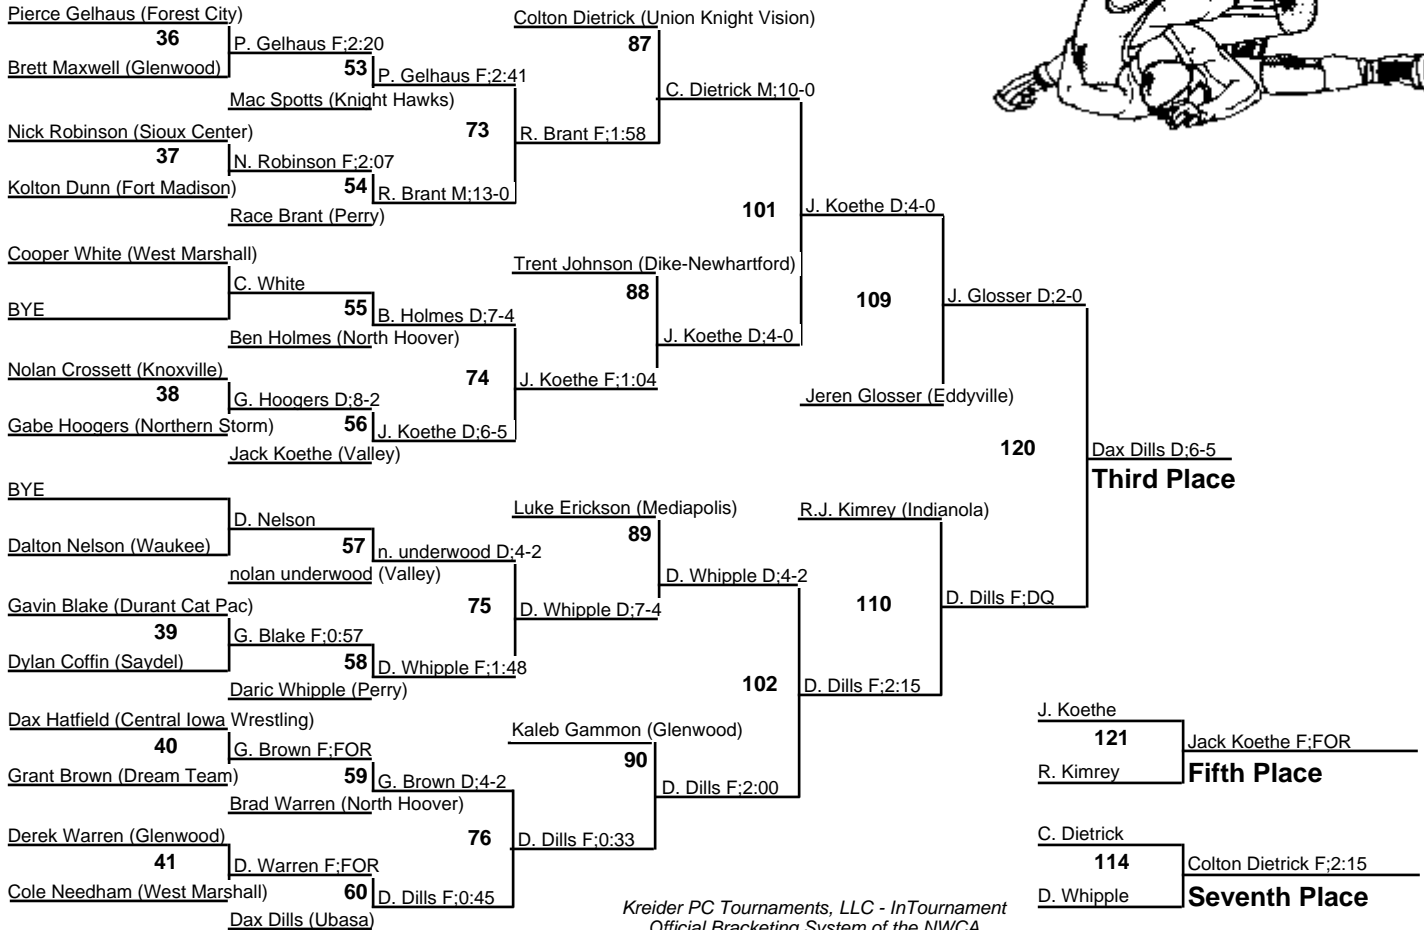

2008 IA State - Mat 6

D2 075
17 February 2008