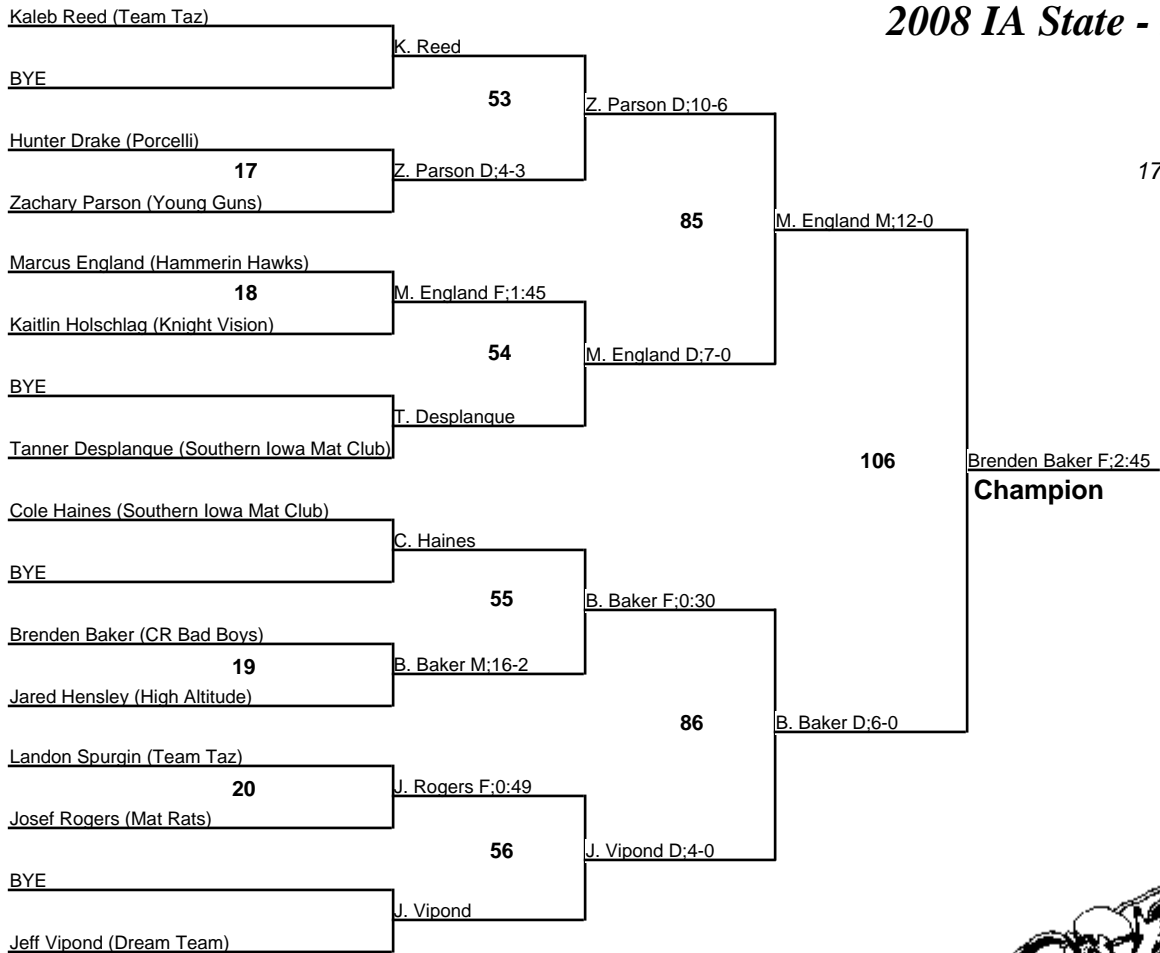

2008 IA State - Mat 5

D2 055
17 February 2008